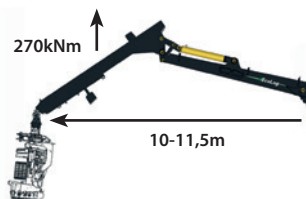

EC260 NOSTURI