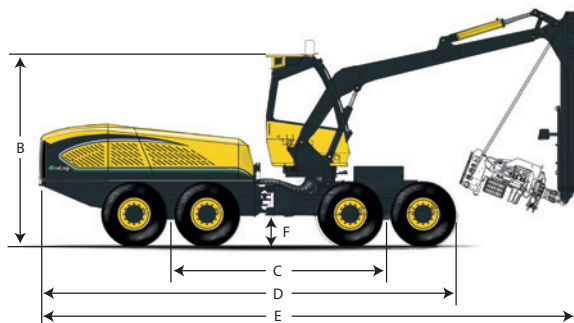

## Eco Log 688

*Eco Log 688 harvesterin 8-pyörää takaa minimaalisen pintapaineen joka mahdollistaa pehmeillä- ja herkillä alueilla työskentelyn. Harvesterin SteepHunter™ varustetaso lisää jyrkkien rinteiden työskentelyyn tarvittavaa etenemiskykyä ja vakautta.*

### HUOLTOYSTÄVÄLLISYYS

- Suuret konepeitot
- Helposti irroitettavat/ kääntyvät osat.
- turvallinen kulkusilta helpottamaan huoltotoimia.

4,1 N/cm<sup>2</sup>  
pintapaine\*

\*Riippuu lisävarustelusta.

### ERINOMAINEN VAKAUS

- 8-pyörää
- Keskinivel kiertyy  $\pm 24^\circ$  sivusuunnassa.
- Vakaava ohjaamo

Mitat	
Paino työkunnossa, kg	21700
Leveys (A), renk. 600   710   800, mm	2700   2910   3041
Korkeus (B), mm	3810
Pituus (C), mm	4450
Pituus (D), mm	8579
Pituus (E), mm	11050
Maavara (F), mm	650
Moottori	
Tyyppi	6 cyl. MB OM 926LA 7.2 l
Stage	Euromot 3b*
Teho@ 2200 rpm, kW (hp)	225 (306)
Vääntö@ 1200-1600 rpm, Nm	1200
Polttoaine säiliön tilav., l	460
Voimansiirto	
Tyyppi	Hydrostaattis-mekaaninen
Vetoteho, kN	200
Max. nopeus, km/h	20
Hydrauliikka	
Nosturin pumppu, cc	140
Öljyn virtaus @1600 rpm nosturille, l/min	275
Hakkuupään pumppu, cc	145
Öljyn virtaus @1600 rpm hakkuupäälle, l/min	285
Paine, Bar	250
Hydraulisäiliön tilav., l	200
Renkaat	
Vakio	8 wd 700/45 - 26.5"
Optiot	8 wd 600/55 - 26.5" 8 wd 800/40 - 26.5"
Nosturi	
Nostovoima, brutto, kNm	270
Ulottuma vaihtoehdot, m	10 / 11 / 11.5
Kääntövoima, brutto, kNm	50