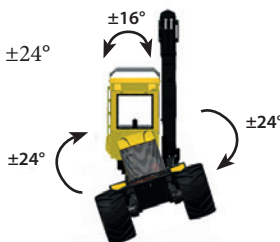

ERINOMAINEN VAKAUS

- 8-pyörää
- Keskinivel kiertyy $\pm 24^\circ$ sivusuunnassa.
- Vakaava ohjaamo