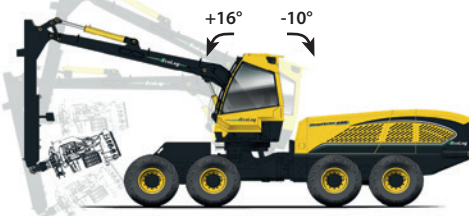

ERINOMAINEN VAKAUS

- 8-pyörää
- Keskinivel kiertyy $\pm 24^\circ$ sivusuunnassa.
- Vakaava ohjaamo