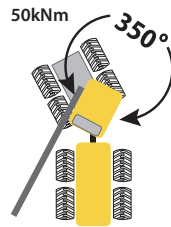

Eco Log 688

Eco Log 688 harvesterin 8-pyörää takaa minimaalisen pintapaineen joka mahdollistaa pehmeillä- ja herkillä alueilla työskentelyn. Harvesterin SteepHunter™ varustetaso lisää jyrkkien rinteiden työskentelyyn tarvittavaa etenemiskykyä ja vakautta.

200 kN

vetoteho

ERINOMAINEN NÄKYVYYS